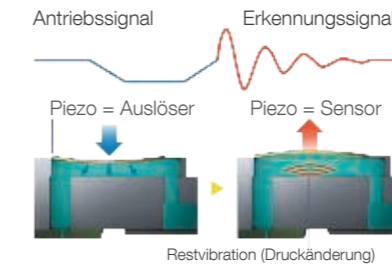

Automatische Düsenprüfung

Profitieren Sie mithilfe der automatischen Düsenprüfung von gleichbleibender Druckqualität. Verstopfte Düsen werden sofort erkannt und gereinigt. Die automatische Düsenprüfung sorgt für maximale Zuverlässigkeit und reduziert so die Ausfallzeiten.